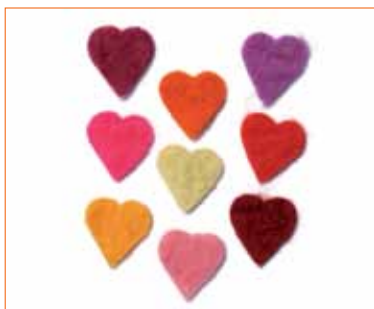

CUORICINI Cod. FBWW21CS2

Confezione: 9 pz.
Diametro cm: 2
Colori: assortiti
Descr.: cuoricini in feltro per decorazioni
Packaging: 9 pcs.
Diameter cm: 2
Colors: assorted
Description: felt hearts for decorations