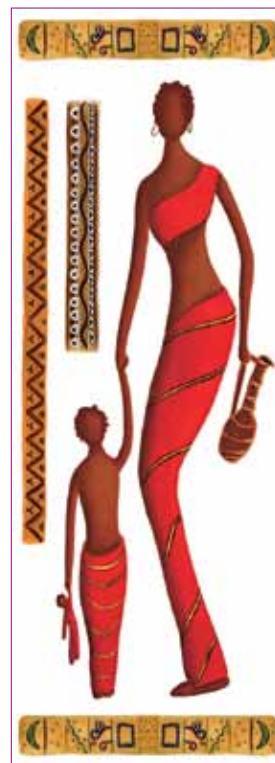

Col. 001P DONNA AFRICANA