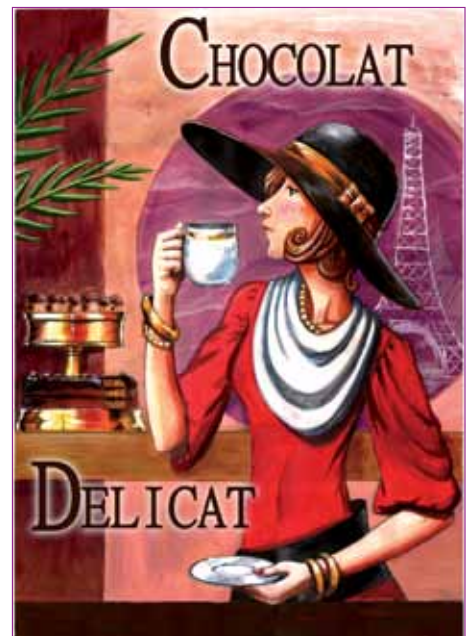

Col. 009M CHOCOLAT