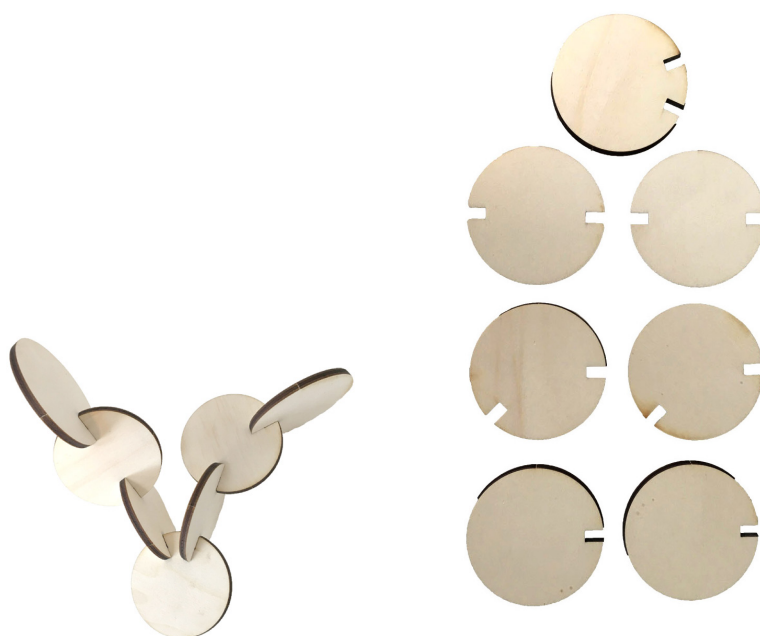

Esempio di costruzione

renkalik

23