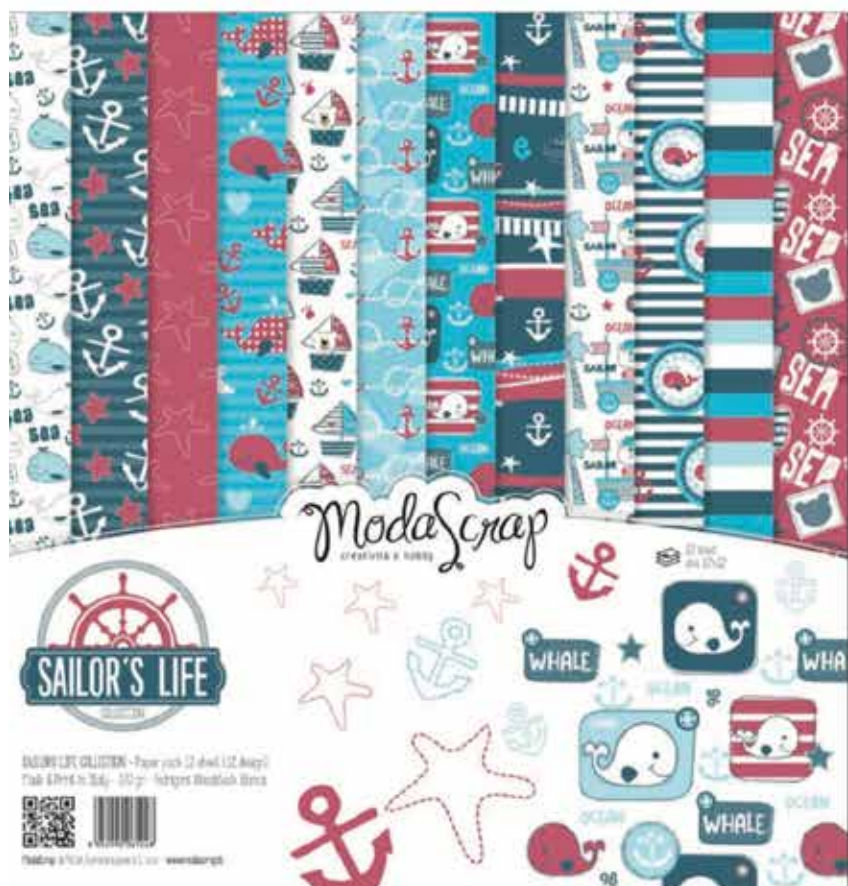

Paper Pack 12x12" - cod HTPP30

Paper Pack 6x6" - cod HTPP15

ModaScrap
creatività e hobby

Paper Pack 12 fogli

SAILOR'S LIFE

Paper pack composto da 12 fogli con 12 fantasie differenti
Carta Fedrigoni Woodstock Bianca 170 gr - FSC - Stampa offset solo fronte

Paper Pack 12x12" - cod SLFPP30

Paper Pack 6x6" - cod SLFPP15

ModaScrap
creatività e hobby

Paper Pack 12 fogli

FLY & SCRAP

Paper pack composto da 12 fogli con 12 fantasie differenti
Carta Fedrigoni Woodstock Bianca 170 gr - FSC - Stampa offset solo fronte