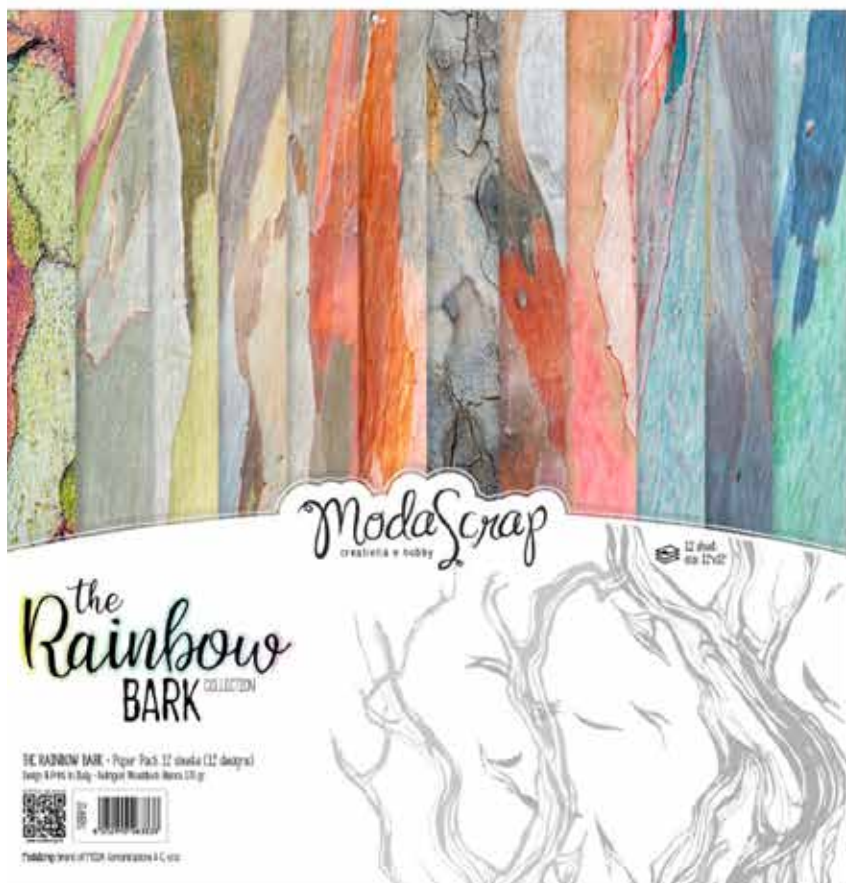

ModaScrap
creatività e hobby

Paper Pack 12 fogli

the Rainbow BARK COLLECTION

THE RAINBOW BARK

Paper pack composto da 12 fogli con 12 fantasie differenti
Carta Fedrigoni Woodstock Bianca 170 gr - FSC - Stampa offset solo fronte

! ULTIMI PEZZI DISPONIBILI

➤ IN STAMPA / PRODUZIONE

Paper Pack 12x12" - cod TRBPP12