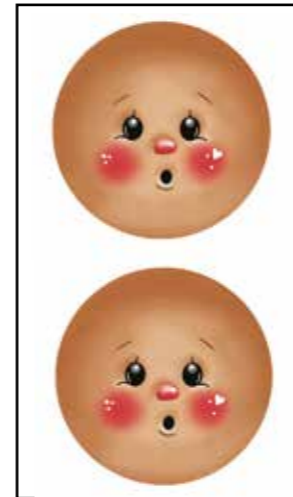

femmy DÉCO 2 mm **NEW**

ANIMALETTI Cod./Code: **GDVIA** - Conf./Pack: 1 Pezzo Mis/Size: cm 12x20

Cod. 04
GINGER 1