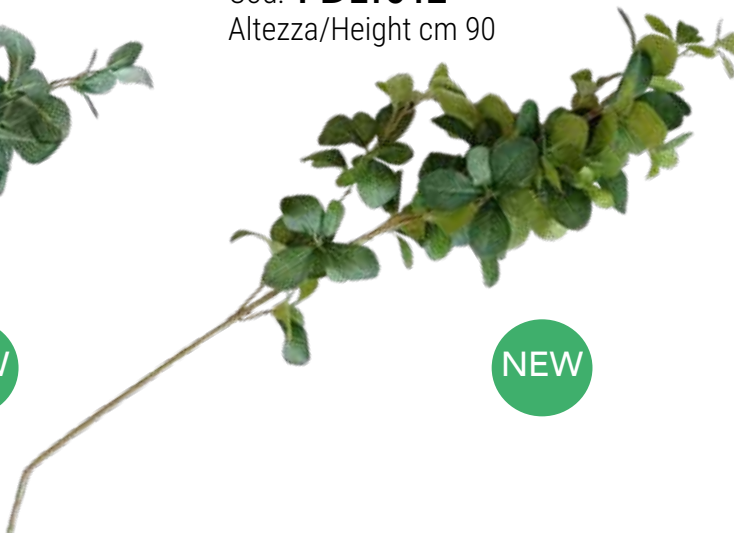

DOSSINIA SALVIA

Cod. **PDL1013**

Altezza/Height cm 90

NEW

DOSSINIA PRATO

Cod. **PDL1012**

Altezza/Height cm 90

NEW

LIGUSTRO VERDE

Cod. **PDL7111**

Altezza/Height cm 96

NEW

DAYSY BIANCO

Cod. **PDL9152**

Altezza/Height cm 34

NEW

GIRASOLE CON STELO

Cod. **P0097**

Conf/Pack.: 12 pz./pcs. - Misure/Size cm: Ø 5,5

Desc.: Girasole per decorazione

VALERIANA BIANCO

Cod. **PDL7904**

Altezza/Height cm 54

NEW