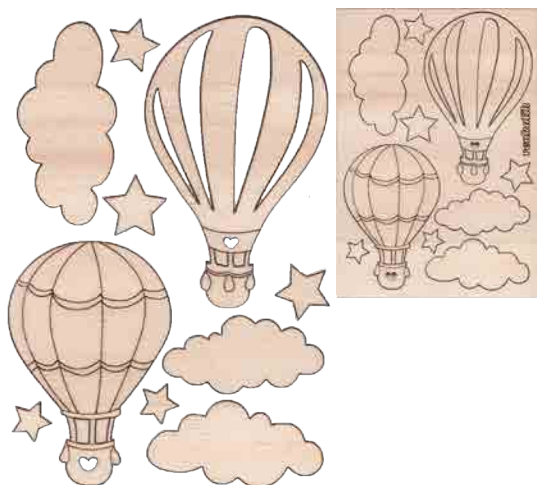

Mis/Size: A 6X12 cm

B 2,5X14 cm

spessore 3 mm

MONGOLFIERE **NEW**

Cod./Code: **LEL173**

Mis/Size: mongolfiera grande 5,6x8,8 H cm

mongolfiera piccola 5x7,4 H cm

1 nuvola 6x3 H cm, 2 nuvole 5x2,3 H cm

spessore 3 mm

FIORELLINI **NEW**

Cod./Code: **LEL174**

Mis/Size: 1 fiore 3,4x3,3 H cm

2 fiori 2,5x2,5 H cm - 2 fiori 3x3H cm

margherita 3,5x3,5 H cm

spessore 3 mm

HOME DECOR