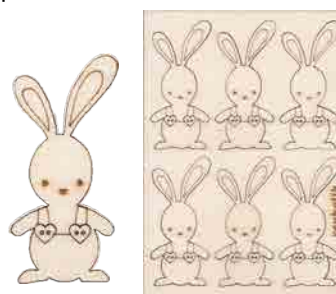

CONIGLIETTO ALVIN **NEW**

Cod./Code: **LEL169**

Mis/Size: 6 coniglietti 3,2x6,7 H cm
spessore 3 mm