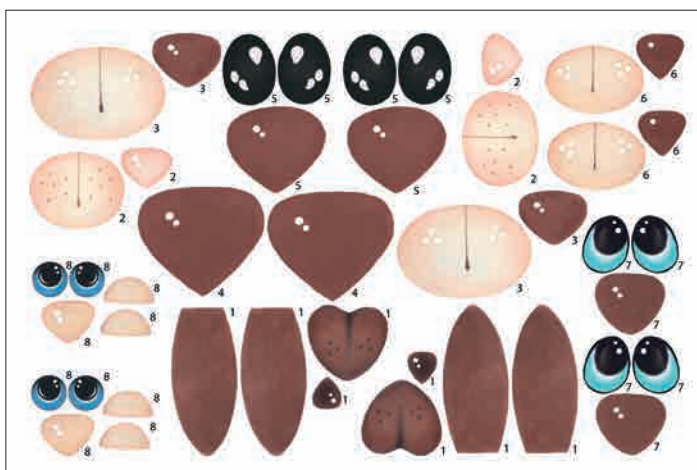

Mis/Size: cm 12X20

FOMMY® DECO' OCCHI PUPAZZERIA

Cod./Code: **GDVIA29**

Mis/Size: cm 12X20

FOMMY® DECO' **NEW** MUSETTI

Cod./Code: **GDVIA30**

Mis/Size: cm 20X30

PORTACONFETTI