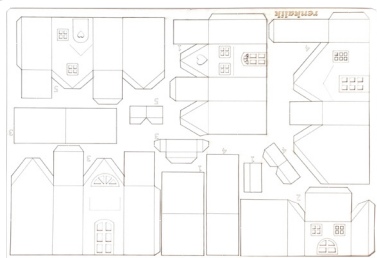

HOME DECOR

Cartoncino vegetale

VILLETTE **NEW**

Cod./Code: **LEL177**

Mis/Size: 22x 32 H cm

(Cartone 450 gr mq) 5 casette