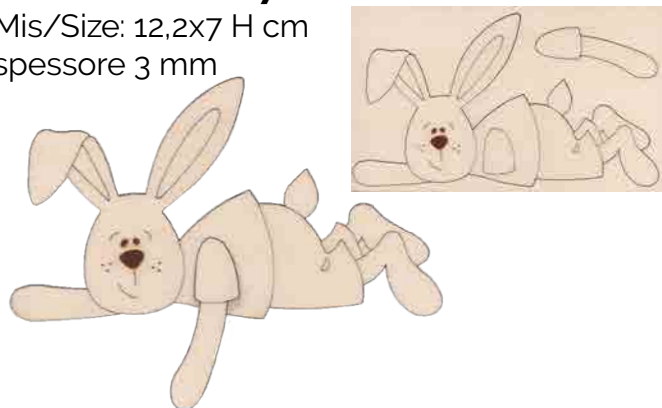

spessore 3 mm

FIORELLINI **NEW**

Cod./Code: **LEL174**

Mis/Size: 1 fiore 3,4x3,3 H cm

2 fiori 2,5x2,5 H cm - 2 fiori 3x3H cm

margherita 3,5x3,5 H cm

spessore 3 mm

HOME DECOR

Legno/wood/bois

FAMIGLIA CONIGLIETTI **NEW**

Cod./Code: **LEL170**

Mis/Size: Mamma 5,2x15,5 H cm - Papà 4,4x15,8 H cm

Coniglietta Sissi 3x6,3 H cm

Coniglietto Alvin 3,2x6,7 H cm

spessore 3 mm

CONIGLIETTO ALVIN **NEW**

Cod./Code: **LEL169**

Mis/Size: 6 coniglietti 3,2x6,7 H cm
spessore 3 mm

CONIGLIETTA SISSI **NEW**

Cod./Code: **LEL168**

Mis/Size: 6 conigliette 3x6,3 H cm
spessore 3 mm

DIDI IL CONIGLIETTO 3D **NEW**

Cod./Code: **LEL171**

Mis/Size: 12,2x7 H cm
spessore 3 mm

ANIMALETTI **NEW**

Cod./Code: **LEL172**

Mis/Size: 3 fiori 2,3x1,7 H cm
fioriera 6x3,4 H cm - borsa fiori 2x3,7 H cm
carretto 5,3x6,8 H cm - cane 3,5x3,5 H cm
gatto 2,8x3,4 H cm - pecora 3,4x3,4 H cm
spessore 3 mm