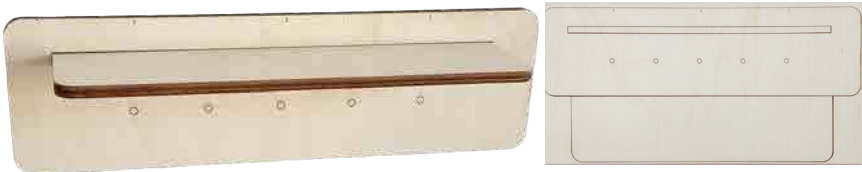

Mis/Size: 25X31 H cm

spessore 6 mm

BASE OVALE CON FORO **NEW**

Cod./Code: **LEL175**

Mis/Size: ovale grande 15,5X10,6 H cm

ovale piccolo 4,4x 2,2 H cm

spessore 6 mm

Idonea per sostenere
verticalmente
il cuore Saturno

VASO CON FIORI **NEW** A STELO 3D

Cod./Code: **LEL163**

Mis/Size: 25X31 H cm

spessore 3 mm

ALBERO CILIEGIO **NEW**

Cod./Code: **LEL176**

Mis/Size: 17X24 H cm

spessore 6 mm

HOME DECOR

Legno/wood/bois

MENSOLA **NEW**

Cod./Code: **LEL162**

Mis/Size: 30X8 + 30X6 cm 2 pz.ad incastro
spessore 6 mm

CORNICE ROTONDA

Cod./Code: **LEN015**

Mis./Size: 30x30x5 cm