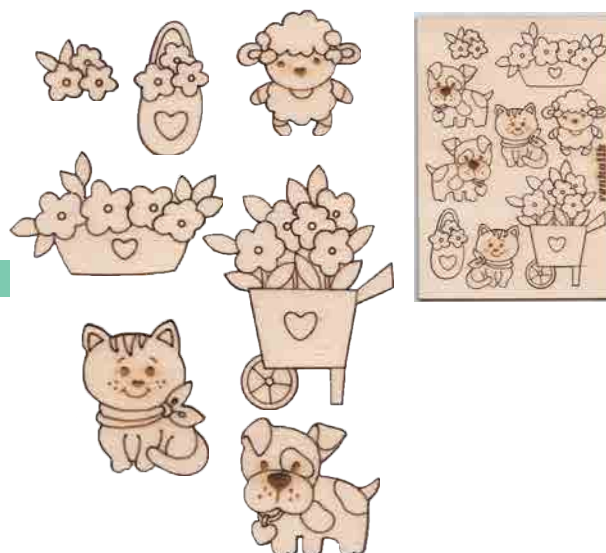

Cod./Code: **LEL169**

Mis/Size: 6 coniglietti 3,2x6,7 H cm
spessore 3 mm

CONIGLIETTA SISSI **NEW**

Cod./Code: **LEL168**

Mis/Size: 6 conigliette 3x6,3 H cm
spessore 3 mm

DIDI IL CONIGLIETTO 3D **NEW**

Cod./Code: **LEL171**

Mis/Size: 12,2x7 H cm
spessore 3 mm

ANIMALETTI **NEW**

Cod./Code: **LEL172**

Mis/Size: 3 fiori 2,3x1,7 H cm
fioriera 6x3,4 H cm - borsa fiori 2x3,7 H cm
carretto 5,3x6,8 H cm - cane 3,5x3,5 H cm
gatto 2,8x3,4 H cm - pecora 3,4x3,4 H cm
spessore 3 mm