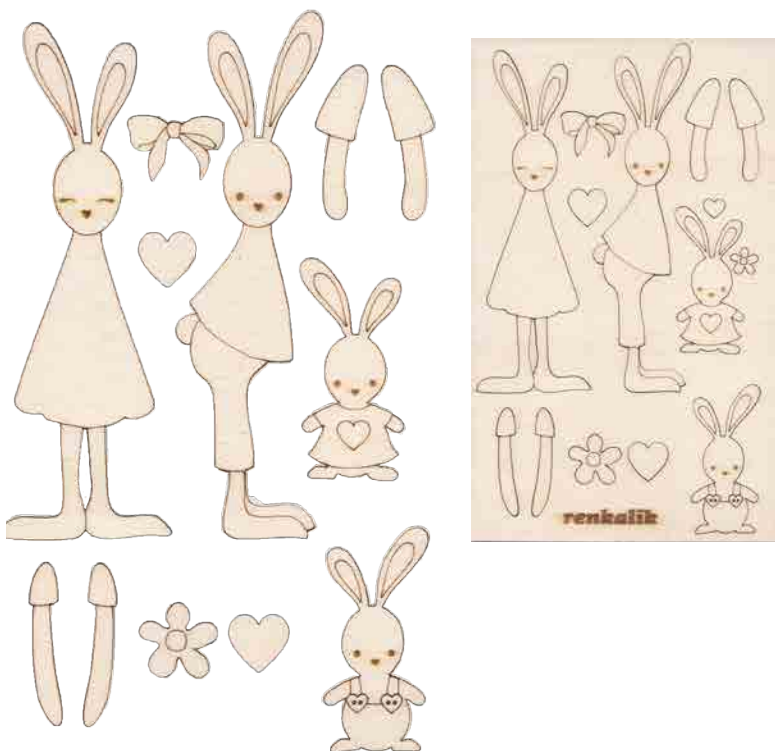

spessore 3 mm

FIORELLINI **NEW**

Cod./Code: **LEL174**

Mis/Size: 1 fiore 3,4x3,3 H cm

2 fiori 2,5x2,5 H cm - 2 fiori 3x3H cm

margherita 3,5x3,5 H cm

spessore 3 mm

HOME DECOR

Legno/wood/bois

FAMIGLIA CONIGLIETTI **NEW**

Cod./Code: **LEL170**

Mis/Size: Mamma 5,2x15,5 H cm - Papà 4,4x15,8 H cm

Coniglietta Sissi 3x6,3 H cm

Coniglietto Alvin 3,2x6,7 H cm

spessore 3 mm

CONIGLIETTO ALVIN **NEW**