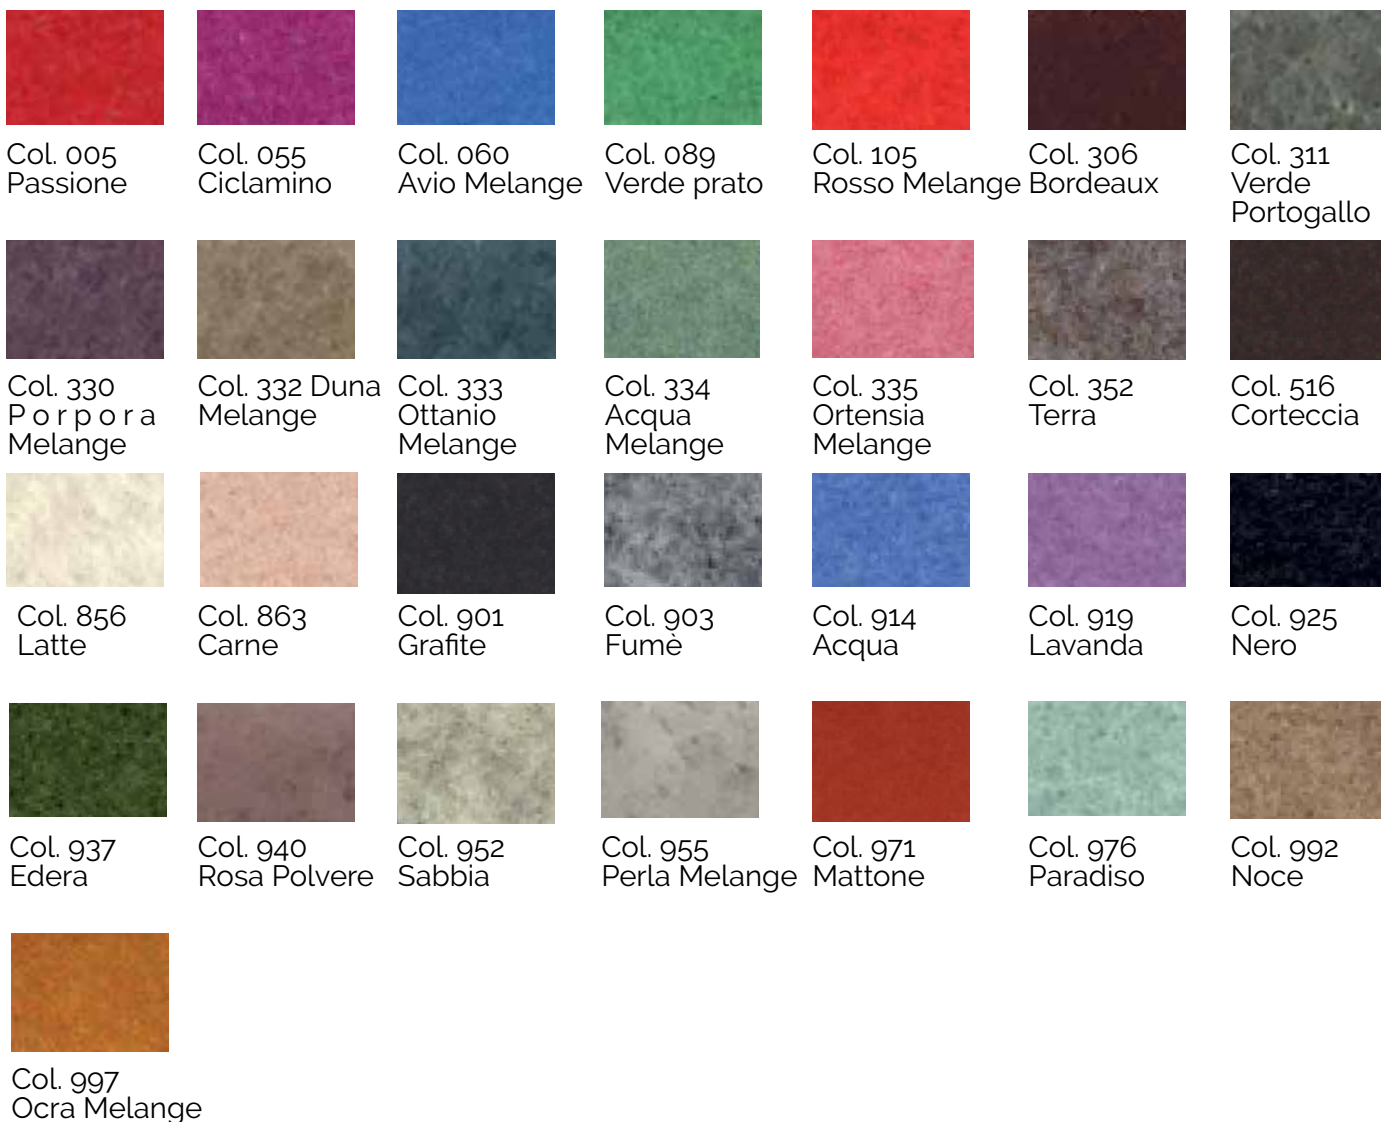

Col. 452 CASTORO

Col. 005 ROSSO

Col. 306 BAROLO

Col. 071 CAROTA

Col. 080 GIALLO MAIS

Col. 088 ROSA LAMPONE

Col. 555 GRIGIO NEBBIA

Col. 354 GRIGIO CENERE

Col. 060 AVIO

Col. 019 LAVANDA

Col. 070 VERDE OLIVA

Col. 304 VERDE FOREST

Col. 002 BLU NAVY

Col. 025 NERO

FELTRO STARDUST GLITTER

MADE IN ITALY

Feltro termoformabile con 1 lato tinta unita e 1 lato glitter

Cod./Code: **FSTAM**

Mis/Size: H cm 150

Col. BI BIANCO/ICE

Col. BP BIANCO/PLATINO

Col. RR ROSSO/ROSSO

FOGLIE FELTRO

FOGLIE VITE Cod./Code: **FELL** Mis/Size: 30X33 cm

PINGUINO ARMANDO

Cod./Code: **PAST003**

Mis/Size: 50X50 cm

FELTRO MODELLABILE

Felt/ Feutre

  MADE IN ITALY

Cod./Code: **FMOFG** Mis/Size: cm 30x30 / Cod./Code: **FMOMT** Mis/Size: H cm 150

PANNOLENCI